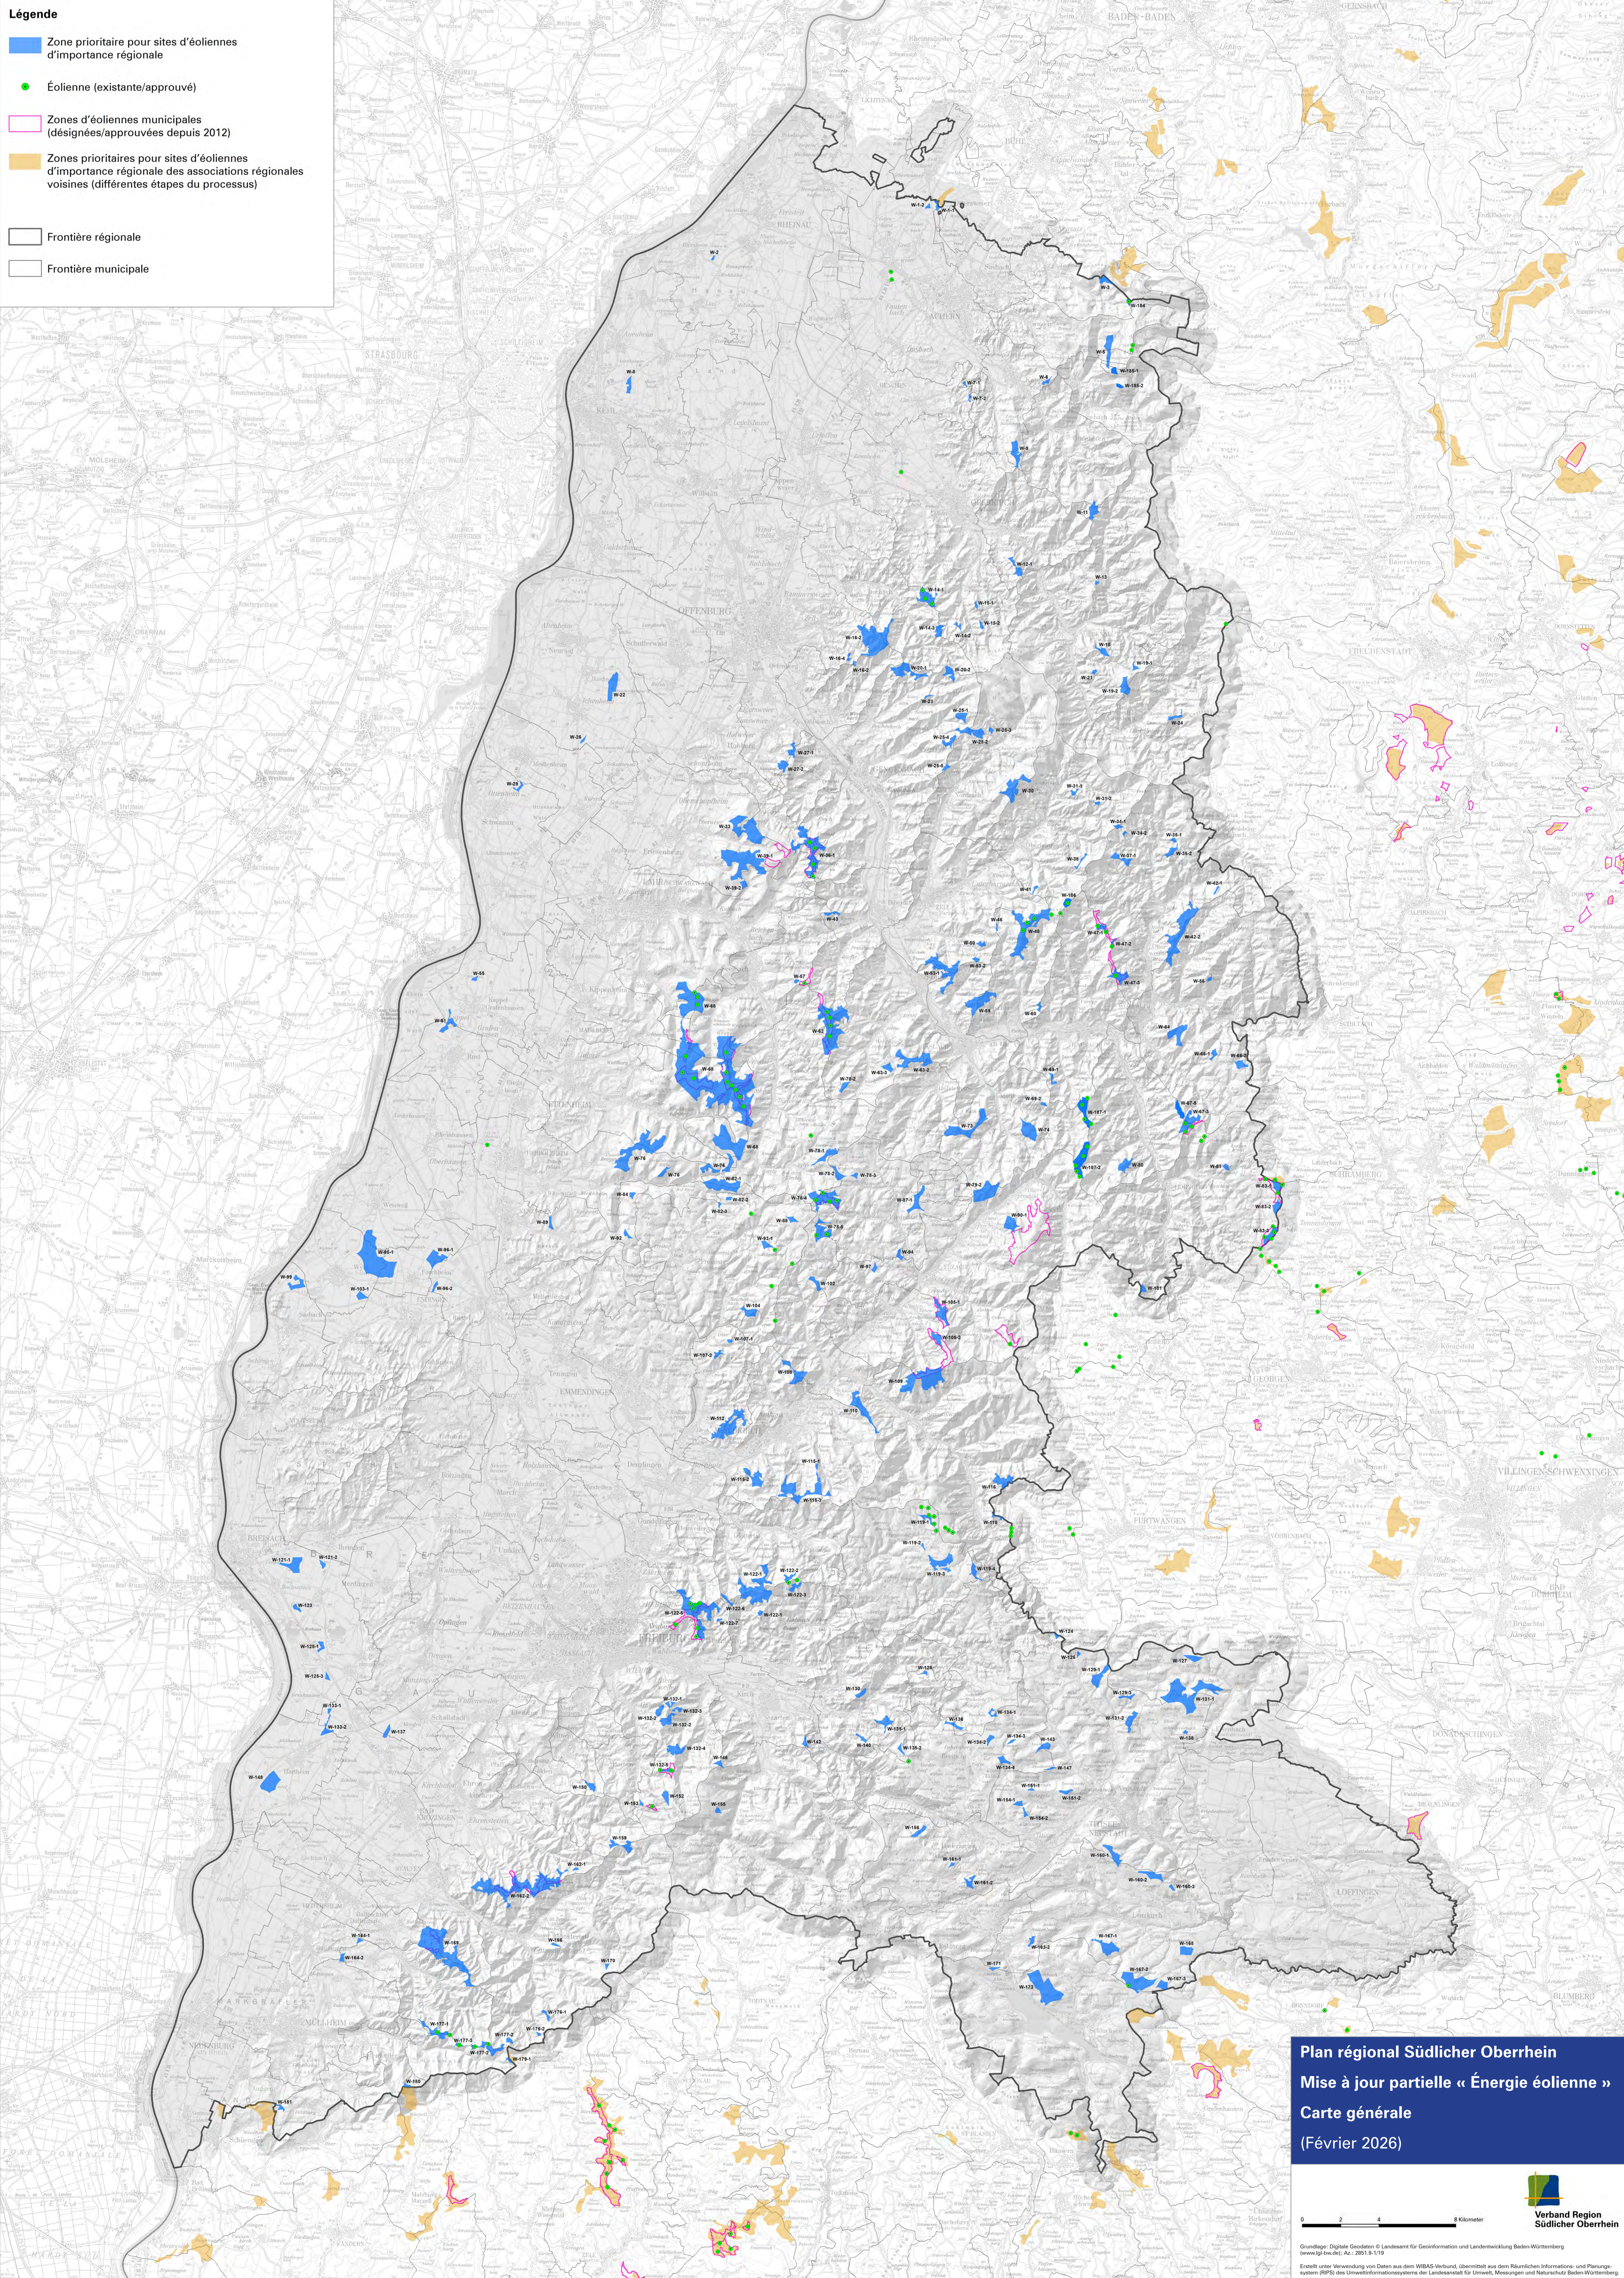

- Légende**
- Zone prioritaire pour sites d'éoliennes d'importance régionale
 - Éolienne (existante/approuvé)
 - Zones d'éoliennes municipales (désignées/approuvées depuis 2012)
 - Zones prioritaires pour sites d'éoliennes d'importance régionale des associations régionales voisines (différentes étapes du processus)
 - Frontière régionale
 - Frontière municipale

Plan régional Südlicher Oberrhein
 Mise à jour partielle « Énergie éolienne »
 Carte générale
 (Février 2026)